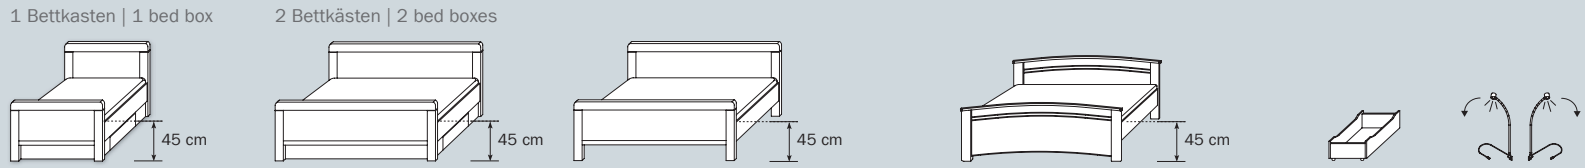

↔ 96 | 48 | 96 | 96 | 96 | 96 | 144 | 96 | 58 cm
 ↓ 45 | 85 | 85 | 85 | 85 | 85 | 85 | 39 | 96 cm
 ↗ 43 | 43 | 43 | 43 | 43 | 43 | 43 | 23 | 2 cm

Front Leisten,
Griff alpinweiß/
alufarben

FUTONBETT IN 2 HÖHEN

↔ 120, 140, 160, 180, 200 cm ↔ 120, 140, 160, 180, 200 cm
 ↗ 190, 200, 210, 220 cm ↗ 4 | 4 | 7 cm
 ↓ 37, 45 cm ↓ 51 | 51 | 56 cm

KASTENBETT, STOLLENBETT, ROLLBETTKASTEN, LEUCHTEN

↔ 90, 100, 120 cm ↔ 140, 160, 180, 200 cm ↔ 90, 100, 120, 140, 160, 180, 200 cm ↔ 90, 100, 140, 160, 180, 200 cm
 ↗ 190, 200, 210, 220 cm ↗ 190, 200, 210, 220 cm ↗ 190, 200, 210, 220 cm ↗ 190, 200, 210, 220 cm
 ↓ 90 cm ↓ 90 cm ↓ 90 cm ↓ 90 cm