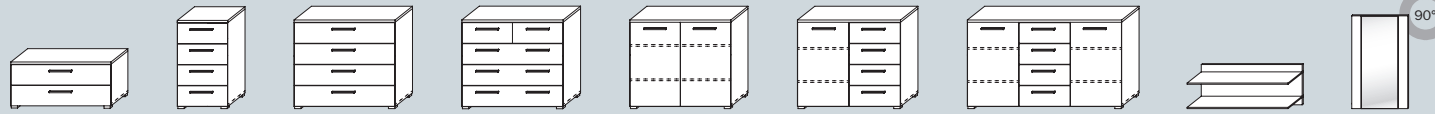

Beimöbel und Betten mit verschiedenen Frontvarianten und Farben

- 1 alpinweiß
- 2 Dekor-Druck Buche natur
- 3 Dekor-Druck Eiche Sonoma
- 4 Dekor-Druck Eiche Sanremo hell
- 5 Dekor-Druck Nussbaum Royal
- 6 Hochglanz weiß
- 7 Hochglanz cappuccino
- 8 Hochglanz fango
- 9 Farbglas kristallweiß
- 10 Farbglas schwarz
- 11 Lederoptik weiß
- 12 Lederoptik schwarz

Front/Korpus

Front

Glasplatte

Bettkopfteil

Griffe

SOLO

MÖBEL FÜR AUSGESCHLAFENE

NACHTTISCHE IN 4 HÖHEN

↔ 48 | 57 | 48 | 57 | 48 | 57 | 48 | 57 cm
 ↓ 37 | 37 | 45 | 45 | 49 | 49 | 61 | 61 cm
 ↗ 43 | 43 | 43 | 43 | 43 | 43 | 43 | 43 cm

**Passende
Schränke:
DIMENSION-4**

Front Hochglanz,
Chromgriff

KONSOLE, KOMMODEN, WANDBORD, SPIEGEL